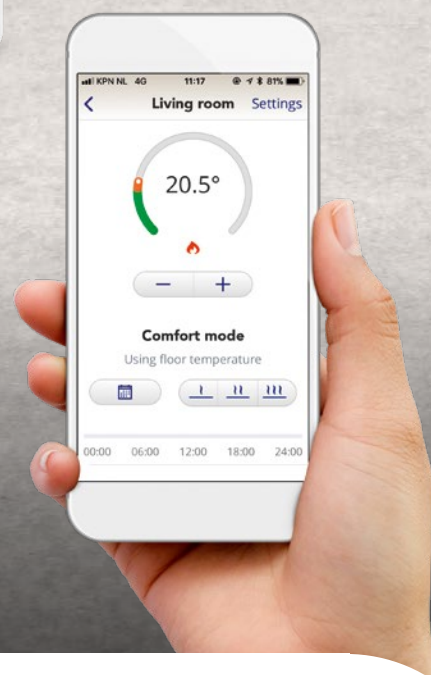

NOVÝ INTELIGENTNÍ SYSTÉM REGULACE PODLAHOVÉHO TOPENÍ A CHLAZENÍ

PRVNÍ NÁKUP SYSTÉMU SENTIO PRO INSTALAČNÍ FIRMU SE SLEVOU 50 %*

objednávkový
formulář pro
montážní firmy
na 50% slevu

Sentio změní způsob vašeho smýšlení o regulaci vytápění a chlazení. Digitální, intuitivní a jednoduché nastavení regulace Sentio vám výrazně šetří energii a udržuje tu správnou teplotu v místnostech pro každé roční období. Ovládání topení i chlazení je možné provádět i na dálku z počítače nebo mobilního telefonu.

*Podmíněno absolovováním školení na firmu (IČO)

Sentio